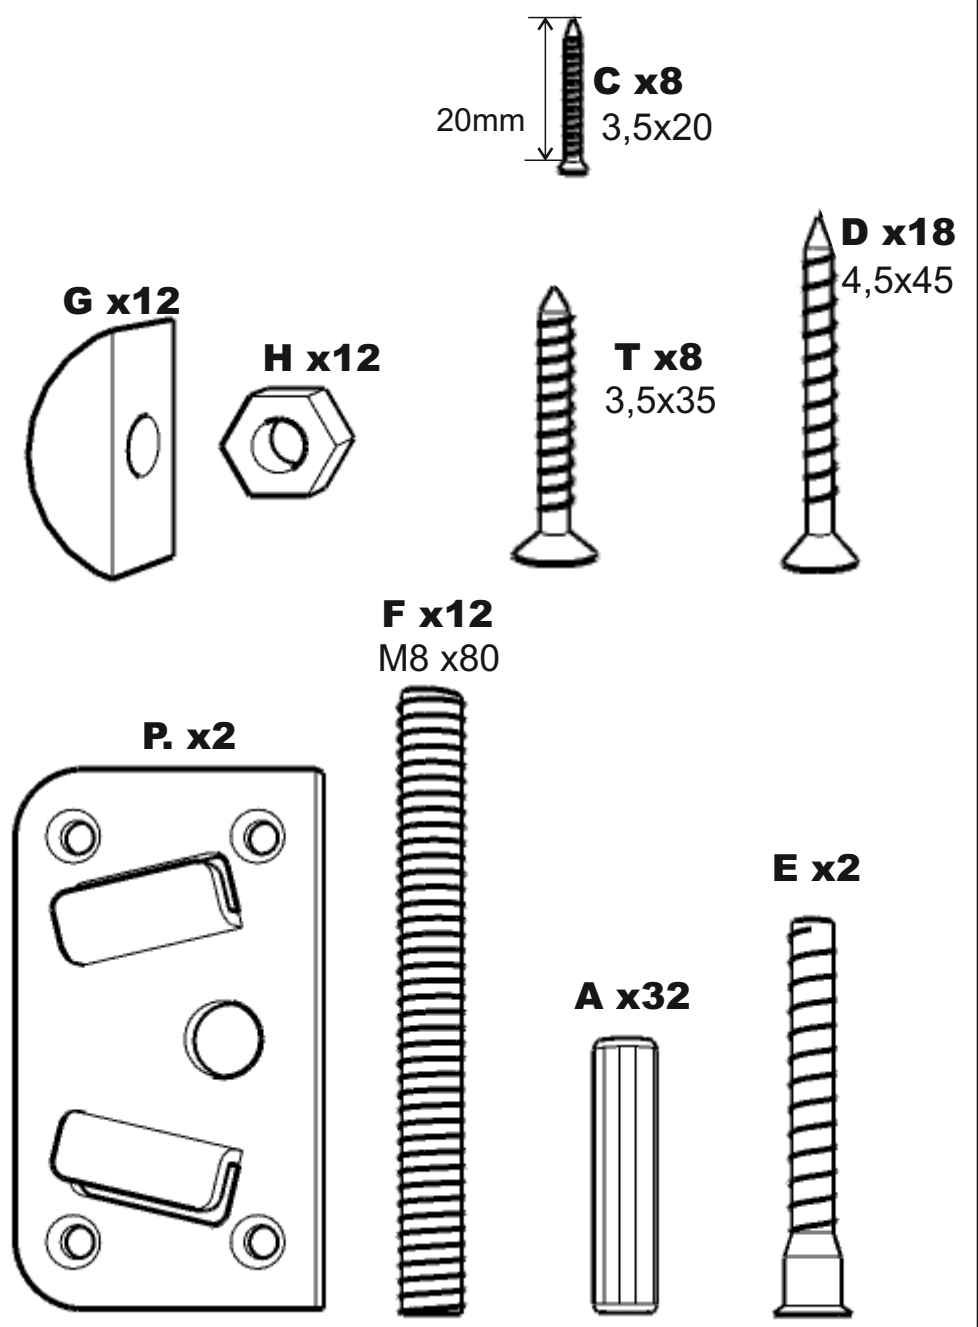

### RADOM

120 140 160 180 200

**SPRAWDZENIE JAKOŚCI**

**SPRAWDZENIE WYMIARÓW**

**SPRAWDZENIE NAWIERCENÍ**

**PRZÓD**

**TYŁ**

**OPARCIE**

**SŁUPKI**

**KLOCEK**

**MONTAŻ MUF**

**AKCESORIA**

**INSTRUKCJA**

**GWARANCJA**

**NR. PAKOWACZA**

7.

8.

9.

10.

11.

12.

13.

x4

120x200  
140x200  
160x200

x8

180x200  
200x200